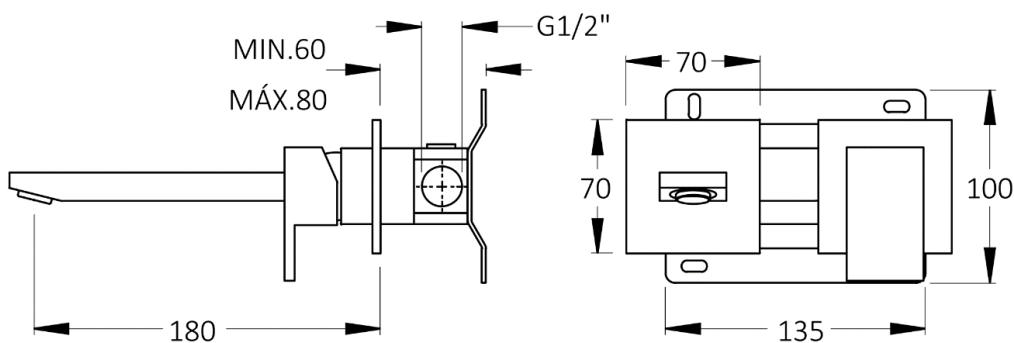

| Desenho técnico |