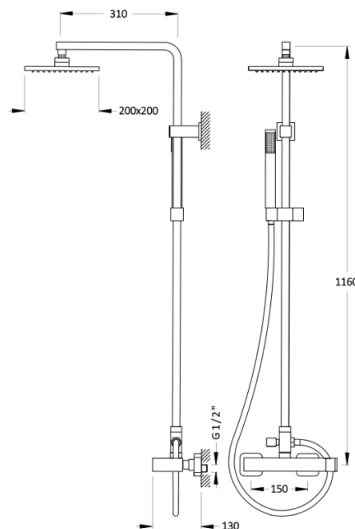

## Monocomando de Duche c/ Coluna Telescópica e Chuveiro Quadrado de 200mm **Line**

Referência: 5061367X

Imagem ilustrativa

| ACABAMENTO | Cromado | Preto |
|------------|---------|-------|
| X          | 2       | 3     |
|            | ✓       | ✓     |

### Características:

- Material: Latão e Plástico
- Acabamentos: Ver quadro
- Entrada de água: 1/2"
- Sistema de regulação de débito: Cartucho com elementos cerâmicos; inversor automático na base da coluna
- Débito máximo chuveiro superior: 10 L/min
- Débito máximo chuveiro de mão: 8 L/min
- Pressão recomendada: 1 a 5 kg/cm<sup>2</sup>
- Temperatura recomendada: <65°C

### | Desenho técnico |