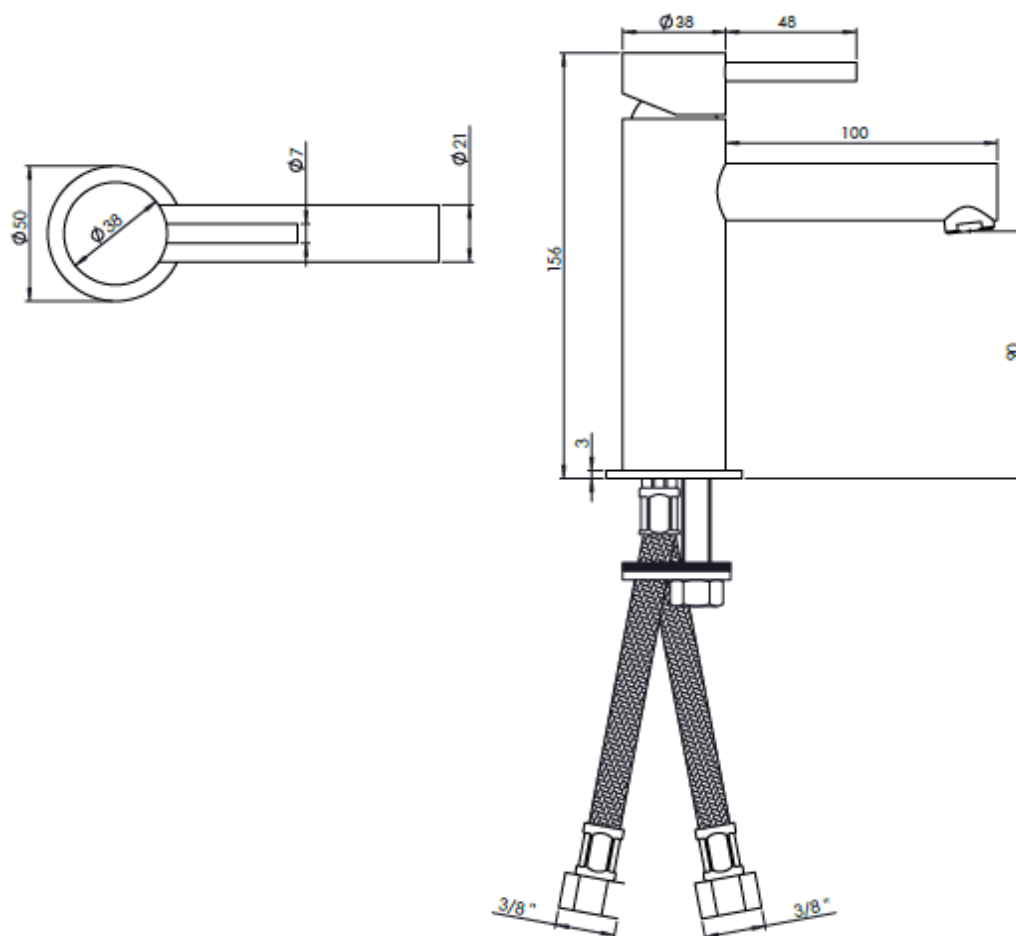

| Desenho técnico |

Recomendações:

- Limpeza diária deve ser realizada com produtos de limpeza de sanitários não abrasivos, o uso de detergentes de limpeza contendo cloro ou ácido não é recomendado;
- É aconselhável proceder periodicamente à limpeza dos filtros e do perlador, quando aplicados, recorrendo sempre à utilização de água corrente.
- Para efetuar trabalhos de manutenção, é indispensável fechar o abastecimento de água.

Garantia:

- 5 anos de garantia contra defeitos de fabrico para torneiras com acabamento das partes metálicas em cromado.
- 1 ano de garantia contra defeitos de fabrico para torneiros com acabamento das partes metálicas distintos do cromado.
- 2 anos de garantia para os componentes termostáticos, e electrónicos e de desgaste