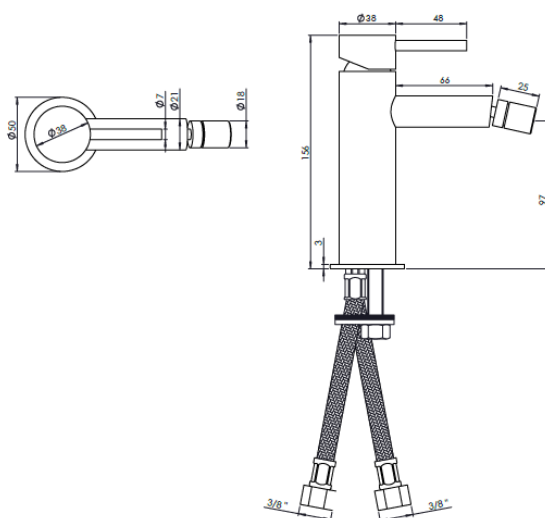

| Desenho técnico |