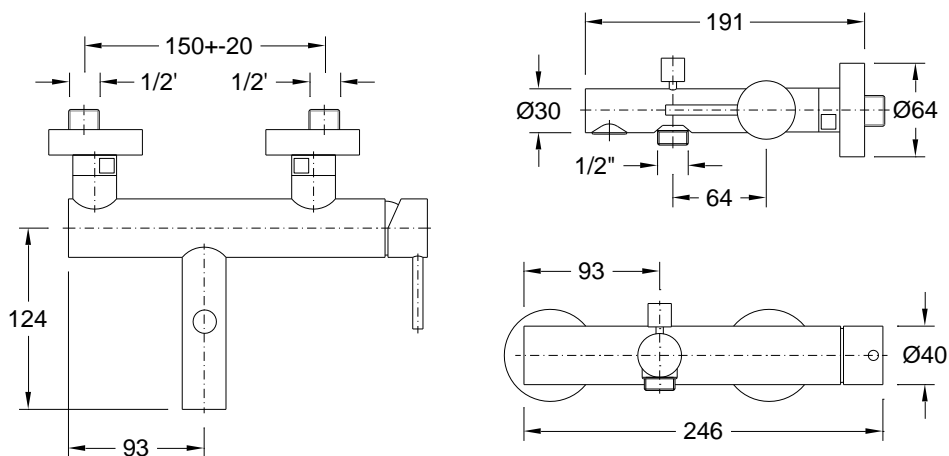

| Desenho técnico |

Recomendações:

- Não utilize esponjas ásperas, produtos abrasivos, produtos de limpeza solventes ou ácidos, produtos de remoção de calcário, vinagres domésticos e produtos de limpeza com ácido acético ao proceder à limpeza.
- É aconselhável proceder periodicamente à limpeza dos filtros, quando aplicados, e do perlizador, recorrendo sempre à utilização de água corrente.
- Para efetuar trabalhos de manutenção, é indispensável fechar o abastecimento de água.