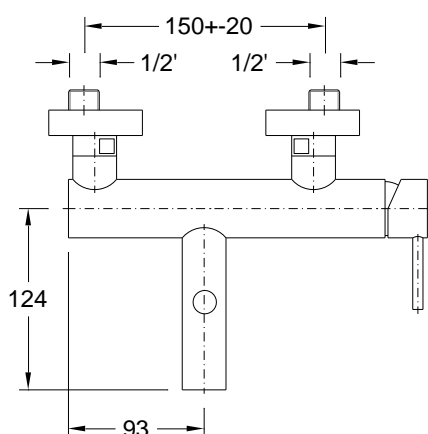

| Desenho técnico |

Recomendações:

- Não utilize esponjas ásperas, produtos abrasivos, produtos de limpeza solventes ou ácidos, produtos de remoção de calcário, vinagres domésticos e produtos de limpeza com ácido acético ao proceder à limpeza.
- É aconselhável proceder periodicamente à limpeza dos filtros, quando aplicados, e do perlizador, recorrendo sempre à utilização de água corrente.
- Para efetuar trabalhos de manutenção, é indispensável fechar o abastecimento de água.