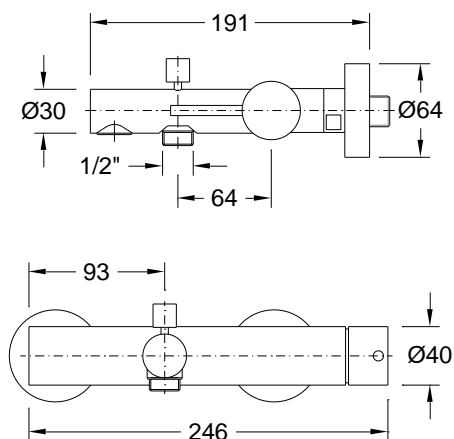

| Desenho técnico |

Recomendações:

- Não utilize esponjas ásperas, produtos abrasivos, produtos de limpeza solventes ou ácidos, produtos de remoção de calcário, vinagres domésticos e produtos de limpeza com ácido acético ao proceder à limpeza.
- É aconselhável proceder periodicamente à limpeza dos filtros, quando aplicados, e do perlizador, recorrendo sempre à utilização de água corrente.
- Para efetuar trabalhos de manutenção, é indispensável fechar o abastecimento de água.