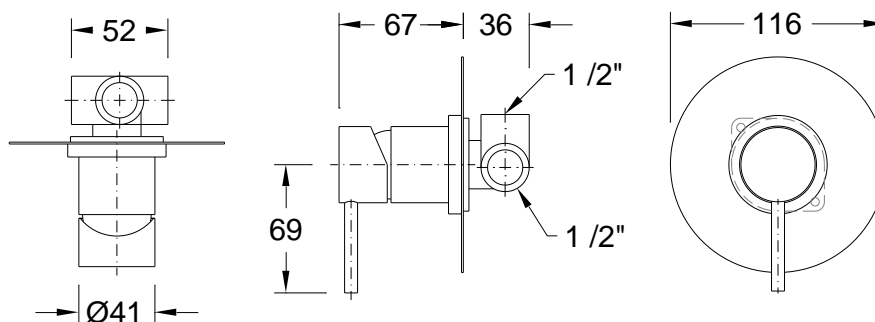

| Desenho técnico |

Recomendações:

- Não utilize esponjas ásperas, produtos abrasivos, produtos de limpeza solventes ou ácidos, produtos de remoção de calcário, vinagres domésticos e produtos de limpeza com ácido acético ao proceder à limpeza.