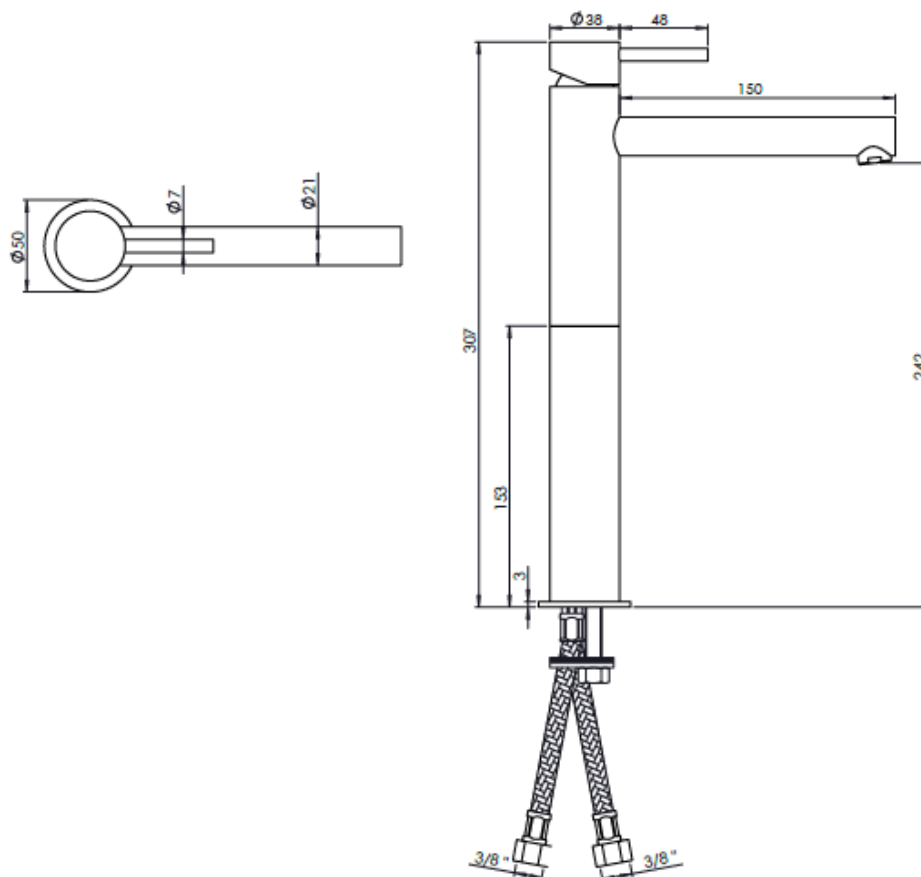

| Desenho técnico |

Recomendações:

- Limpeza diária deve ser realizada com produtos de limpeza de sanitários não abrasivos, o uso de detergentes de limpeza contendo cloro ou ácido não é recomendado;
- É aconselhável proceder periodicamente à limpeza dos filtros e do perlador, quando aplicados, recorrendo sempre à utilização de água corrente.
- Para efetuar trabalhos de manutenção, é indispensável fechar o abastecimento de água.

Garantia:

- 5 anos de garantia contra defeitos de fabrico para torneiras com acabamento das partes metálicas em cromado.
- 1 ano de garantia contra defeitos de fabrico para torneiros com acabamento das partes metálicas distintos do cromado.
- 2 anos de garantia para os componentes termostáticos, e electrónicos e de desgaste