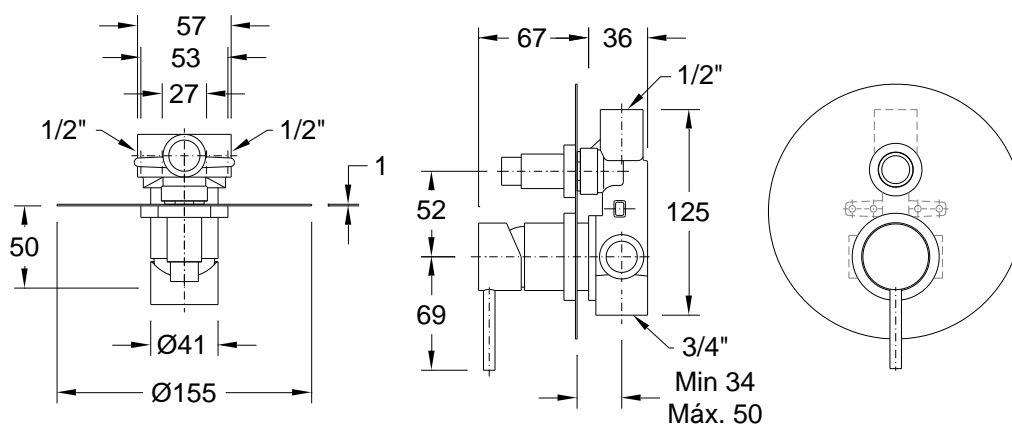

| Desenho técnico |

Recomendações:

- Não utilize esponjas ásperas, produtos abrasivos, produtos de limpeza solventes ou ácidos, produtos de remoção de calcário, vinagres domésticos e produtos de limpeza com ácido acético ao proceder à limpeza.