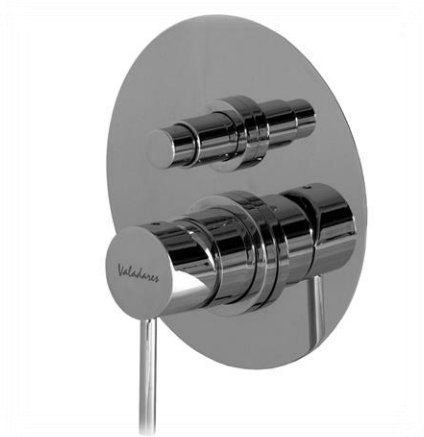

Monocomando de duche mural com inversor de 2 saídas e parte encastrada Cayenne

Referência: 5061517X

Imagem ilustrativa

Características:

- Material: Cavilha de latão
- Cor: Cromado
- Entrada de água: 1/2"
- Cartucho: Discos cerâmicos homologados (300 000 ciclos)
- Pressão de utilização: 1 a 6 Kgs/cm²
- Pressão de recomendada: 3 a 4 Kgs/cm²
- Temperatura recomendada: <65°C
- Garantia: 5 anos sobre defeitos de fabrico