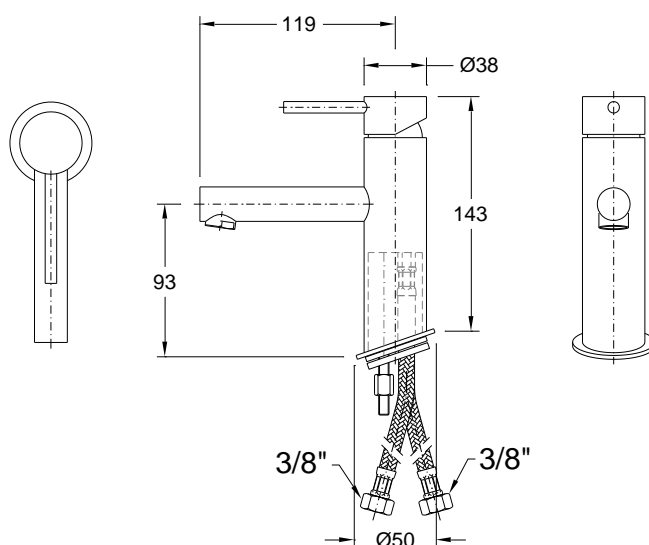

| Desenho técnico |