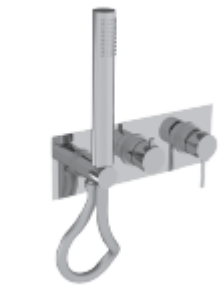

Monocomando de Duche Mural c/ Espelho Retangular e Inversor de 2 Saídas e Kit de Chuveiro **Cayenne**

Referência: 5061547X

Características:

Imagem ilustrativa

- Material: Latão e Plástico
- Acabamentos: Ver quadro
- Entrada de água: 1/2"
- Sistema de regulação de débito: 2 castelos (1 para água quente e 1 para água fria) cerâmicos de 1/4 de volta, Inversor de 2 vias
- Débito máximo: 5L/min
- Pressão recomendada: 1 a 5 kg/cm²
- Temperatura recomendada: <65°C
- Acessórios incluídos: Kit de chuveiro de mão