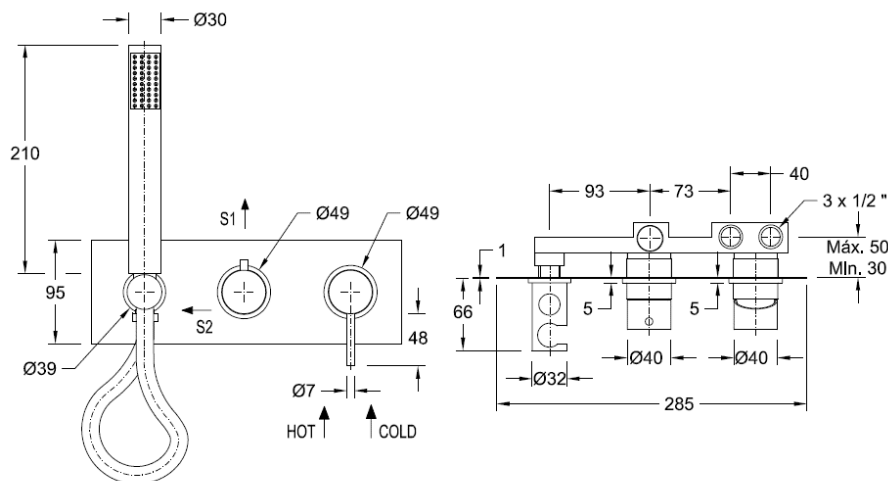

| Desenho técnico |