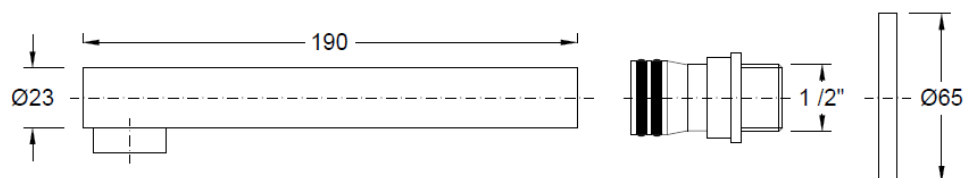

| Desenho técnico |