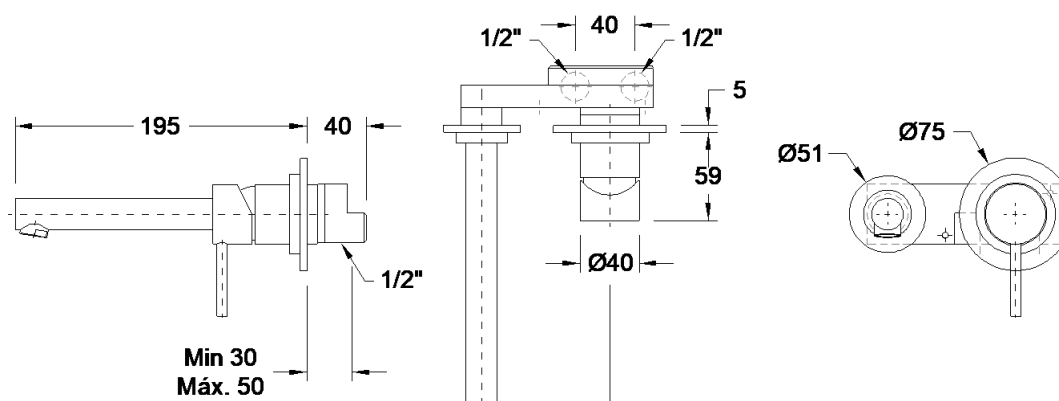

| Desenho técnico |

Recomendações:

- Não utilize esponjas ásperas, produtos abrasivos, produtos de limpeza solventes ou ácidos, produtos de remoção de calcário, vinagres domésticos e produtos de limpeza com ácido acético ao proceder à limpeza.
- É aconselhável proceder periodicamente à limpeza dos filtros, quando aplicados, e do perlizador, recorrendo sempre à utilização de água corrente.
- Para efetuar trabalhos de manutenção, é indispensável fechar o abastecimento de água.