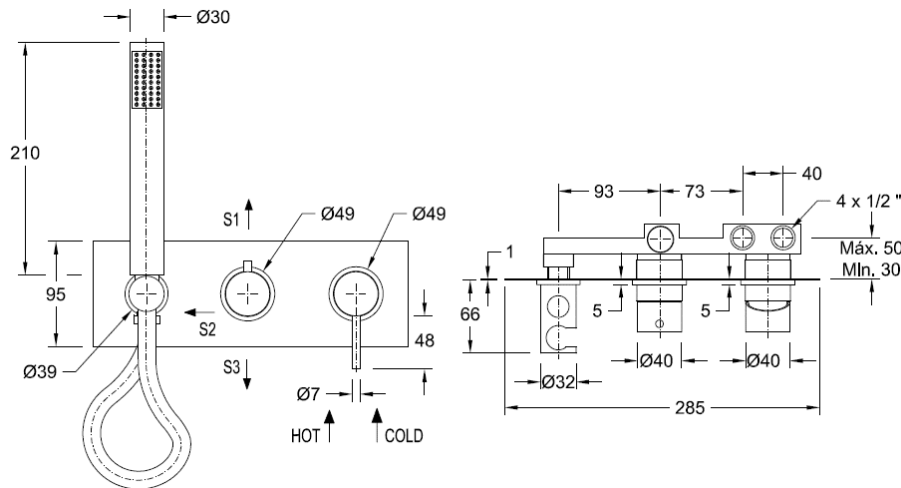

FICHA TÉCNICA

Monocomando de Duche Mural c/ Espelho Retangular e Inversor de 3 Saídas e Kit de Chuveiro **Cayenne**

Referência: 5061567X

Características:

- ☐ Material: Latão e Plástico
- ☐ Acabamentos: Ver quadro
- ☐ Entrada de água: 1/2''
- ☐ Sistema de regulação de débito: 2 castelos (1 para água quente e 1 para água fria) cerâmicos de 1/4 de volta; Inversor de 3 vias
- ☐ Débito máximo: 5L/min
- ☐ Pressão recomendada: 1 a 5 kg/cm²
- ☐ Temperatura recomendada: <65°C
- ☐ Acessórios incluídos: Kit de chuveiro de mão

ACABAMENTO	Níquel Escovado	Cromado	Preto
x	0	2	3
	✓	✓	✓

| Desenho técnico |