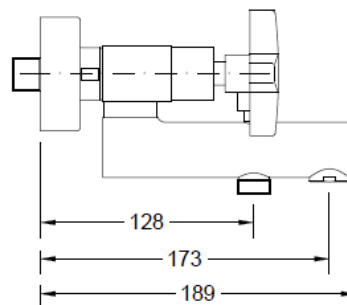

## Misturadora de Banheira c/ Kit de Chuveiro **Luna**

Referência: 50621052XX

Imagem ilustrativa

COR CERÂMICA	Branco	Branco Ártico	Ardósia	Preto	HighCer
XX	00	23	47	48	60
	✓	✓	✓	✓	✓

### Características:

- Material: Vitreous China, Latão e Plástico
- Acabamentos: Peças metálicas visíveis em cromado; Cerâmica: vidrado à cor especificada
- Entrada de água: 1/2"
- Sistema de regulação de débito: 2 castelos (1 para água quente e 1 para água fria) cerâmicos de 1/4 de volta
- Débito máximo bica: 20L/min
- Débito máximo chuveiro de mão: 8L/min
- Pressão recomendada: 1 a 5 kg/cm<sup>2</sup>
- Temperatura recomendada: <65°C
- Acessórios incluídos: Kit de chuveiro de mão

### | Desenho técnico |