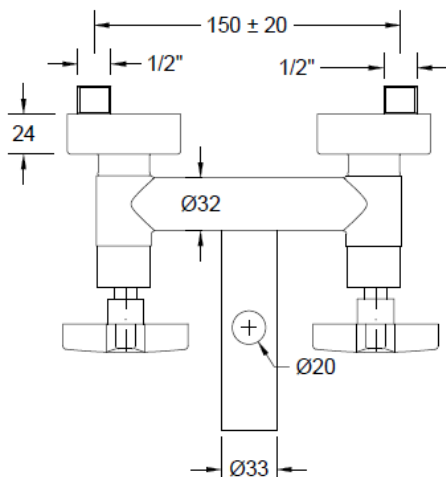

## Misturadora de Banheira c/ Kit de Chuveiro **Luna**

Referência: 50621052XX

Imagem ilustrativa

COR CERÂMICA	Branco	Branco Ártico	Ardósia	Preto	HighCer
XX	00	23	47	48	60
	✓	✓	✓	✓	✓

### Características:

- Material: Vitreous China, Latão e Plástico
- Acabamentos: Peças metálicas visíveis em cromado; Cerâmica: vidrado à cor especificada
- Entrada de água: 1/2"
- Sistema de regulação de débito: 2 castelos (1 para água quente e 1 para água fria) cerâmicos de 1/4 de volta
- Débito máximo bica: 20L/min
- Débito máximo chuveiro de mão: 8L/min
- Pressão recomendada: 1 a 5 kg/cm<sup>2</sup>
- Temperatura recomendada: <65°C
- Acessórios incluídos: Kit de chuveiro de mão

### | Desenho técnico |