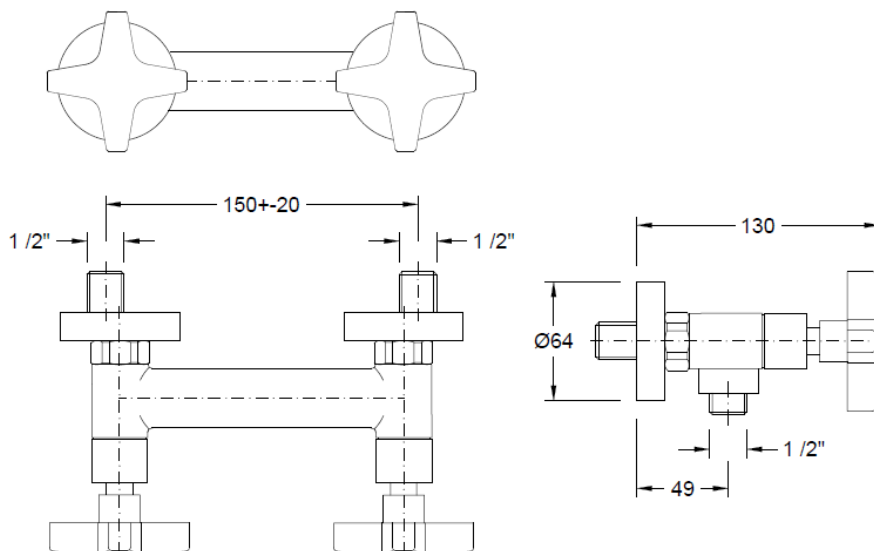

| Desenho técnico |