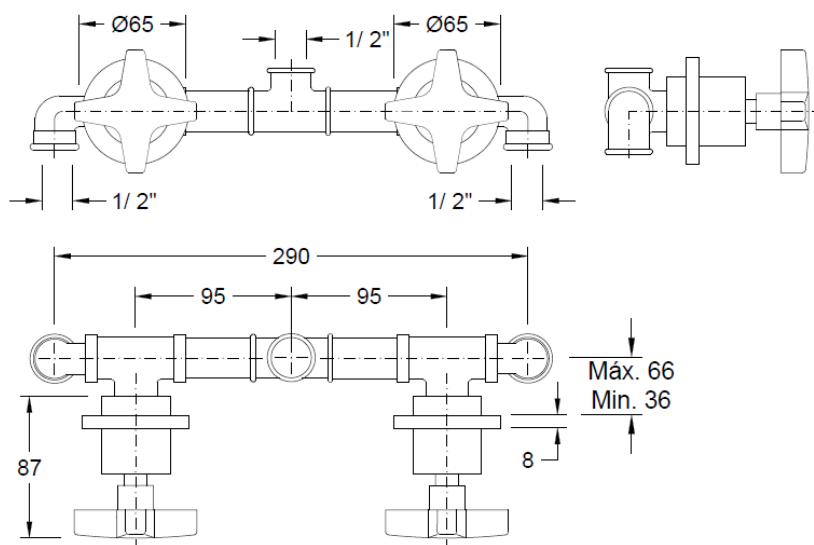

| Desenho técnico |