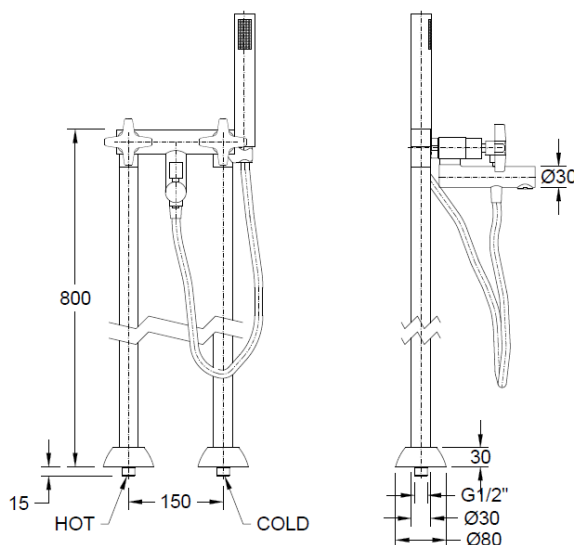

Misturadora de Chão de Banheira c/ Kit de Chuveiro Manual **Luna**

Referência: 50621152XX

COR CERÂMICA	Branco	Branco Ártico	Ardósia	Preto	HighCer
XX	00	23	47	48	60
	✓	✓	✓	✓	✓

Características:

- ☐ Material: Vitreous China, Latão e Plástico
- ☐ Acabamentos: Peças metálicas visíveis em cromado; Cerâmica: vidrado à cor específica
- ☐ Entrada de água: 1/2"
- ☐ Sistema de regulação de débito: 2 castelos (1 para água quente e 1 para água fria) cerâmicos de 1/4 de volta
- ☐ Débito máximo da bica: 20L/min
- ☐ Débito máximo de chuveiro de mão: 8L/min
- ☐ Pressão recomendada: 1 a 5 kg/cm²
- ☐ Temperatura recomendada: <65°C
- ☐ Acessórios incluídos: Kit de chuveiro de mão

| Desenho técnico |