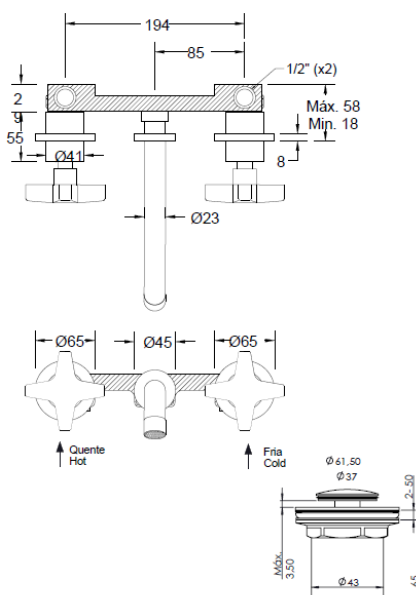

| Desenho técnico |