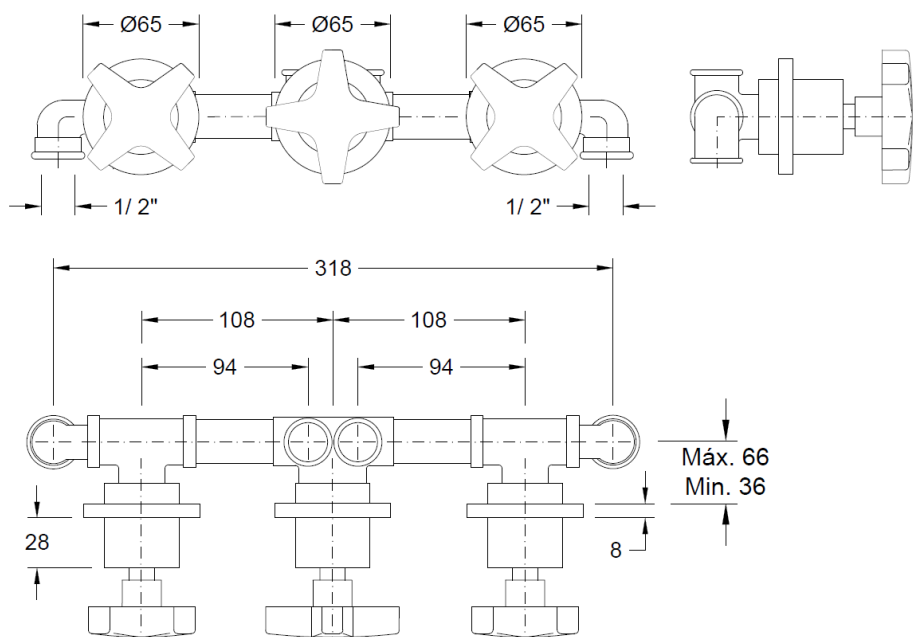

| Desenho técnico |