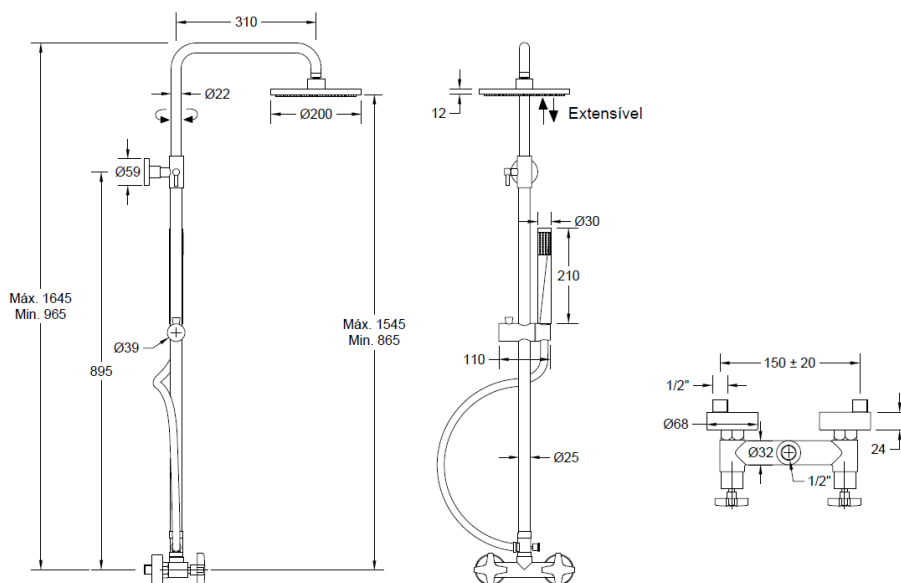

Misturadora de Duche c/ Coluna Extensível e Chuveiro Cairo 200mm **Luna**

Referência: 50621472XX

COR CERÂMICA	Branco	Branco Ártico	Atalósia	Preto	HighCer	
	XX	00	23	47	48	60
	✓	✓	✓	✓	✓	

Características:

- ☐ Material: Vitreous China, Latão e Plástico
- ☐ Acabamentos: Peças metálicas visíveis em cromado; Cerâmica: vidrado à cor especificada
- ☐ Entrada de água: 1/2"
- ☐ Sistema de regulação de débito: 2 castelos (1 para água quente e 1 para água fria) cerâmicos de 1/4 de volta; Inversor automático para comutação de saídas
- ☐ Débito máximo chuveiro superior: 10L/min
- ☐ Débito máximo chuveiro de mão: 8L/min
- ☐ Pressão recomendada: 1 a 5 kg/cm²
- ☐ Temperatura recomendada: <65°C

| Desenho técnico |