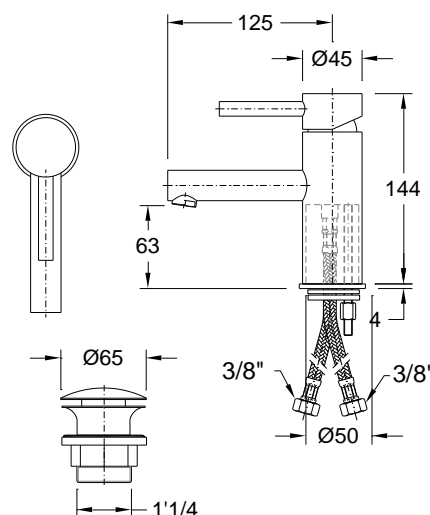

Monocomando de lavatorio com valvula clic-clac **Assi**

Referência: 5062502X

Imagem ilustrativa

Características:

- Material: Cavilha de latão
- Entrada de água: Quente e fria 3/8"
- Cartucho: Discos cerâmicos homologados (300 000 ciclos)
- Kit de fixação: Latão M8
- Válvula de descarga clic-clac: Latão cromado
- Débito (a 3 bar): 5 litros/min. (*)
- Pressão recomendada: 1 a 6 kgs/cm²
- Temperatura recomendada: <65°C
- Garantia: 5 anos sobre defeitos de fabrico

(*) Possibilidade de redução de caudal até 1,9 litros/min mediante utilização de aerador específico

COR	Branco mate	Preto mate	Cromado	Dourado	Dourado mate	Cobre	Cobre mate
X	1	3	2	4	5	6	7
	✓	✓	✓				

| Desenho técnico |