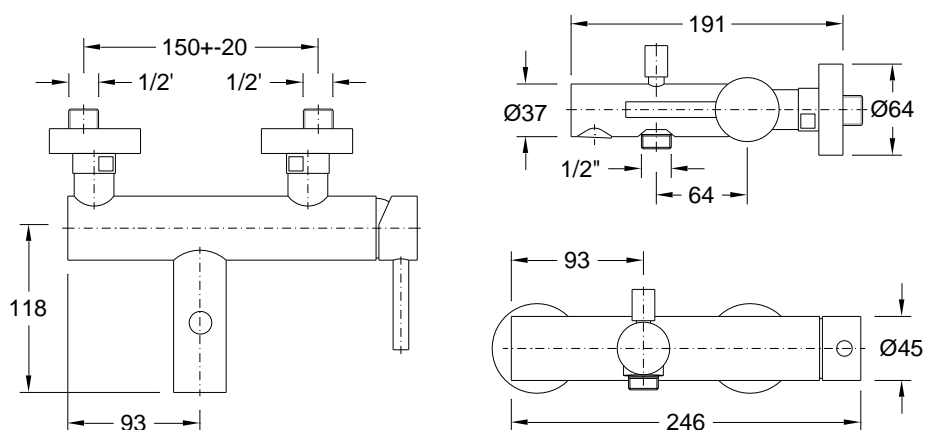

| Desenho técnico |

Recomendações:

- Não utilize esponjas ásperas, produtos abrasivos, produtos de limpeza solventes ou ácidos, produtos de remoção de calcário, vinagres domésticos e produtos de limpeza com ácido acético ao proceder à limpeza.
- É aconselhável proceder periodicamente à limpeza dos filtros, quando aplicados, e do perlizador, recorrendo sempre à utilização de água corrente.
- Para efetuar trabalhos de manutenção, é indispensável fechar o abastecimento de água.