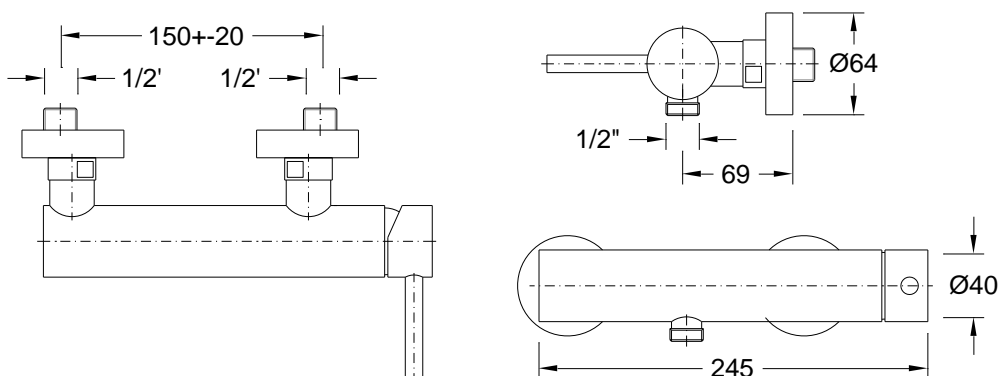

| Desenho técnico |

Recomendações:

- Não utilize esponjas ásperas, produtos abrasivos, produtos de limpeza solventes ou ácidos, produtos de remoção de calcário, vinagres domésticos e produtos de limpeza com ácido acético ao proceder à limpeza.
- É aconselhável proceder periodicamente à limpeza dos filtros, quando aplicados, e do perлизador, recorrendo sempre à utilização de água corrente.
- Para efetuar trabalhos de manutenção, é indispensável fechar o abastecimento de água.