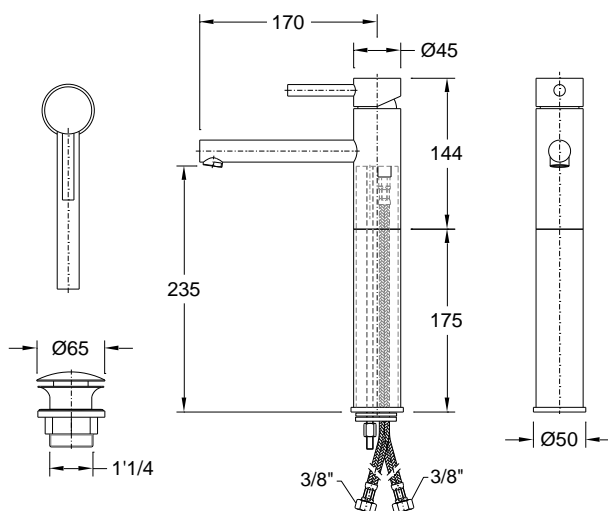

Monocomando de lavatório alto com válvula clic-clac **Assi**

Referência: 5062512X

Imagem ilustrativa

Características:

- Material: Cavilha de latão
- Entrada de água: Quente e fria 3/8''
- Cartucho: Discos cerâmicos homologados (300 000 ciclos)
- Kit de fixação: Latão M8
- Válvula de descarga automática (VDA): Latão cromado
- Débito (a 3 bar): 5 litros/min. (*)
- Pressão recomendada: 1 a 6 kgs/cm²
- Temperatura recomendada: <65°C
- Garantia: 5 anos sobre defeitos de fabrico

(*) Possibilidade de redução de caudal até 1,9 litros/min mediante utilização de aerador específico

COR	Branco mate	Preto mate	Cromado	Dourado	Dourado mate	Cobre	Cobre mate
X	1	3	2	4	5	6	7
	✓	✓	✓				

| Desenho técnico |