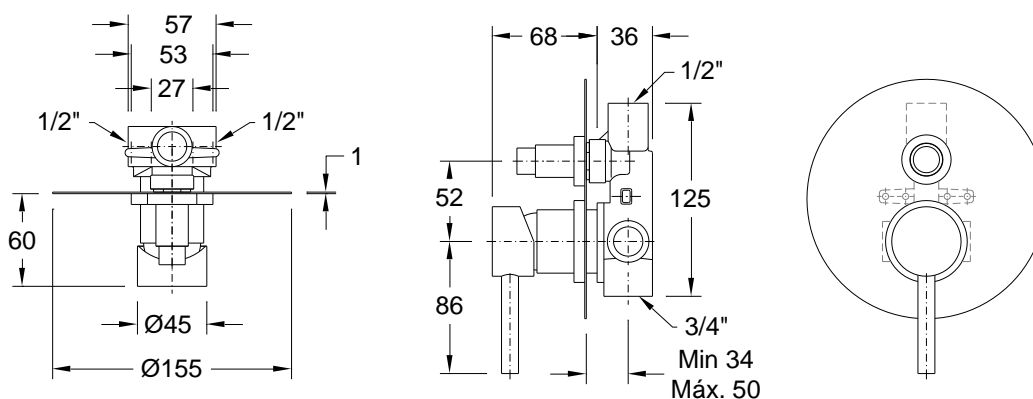

| Desenho técnico |

Recomendações:

- Não utilize esponjas ásperas, produtos abrasivos, produtos de limpeza solventes ou ácidos, produtos de remoção de calcário, vinagres domésticos e produtos de limpeza com ácido acético ao proceder à limpeza.