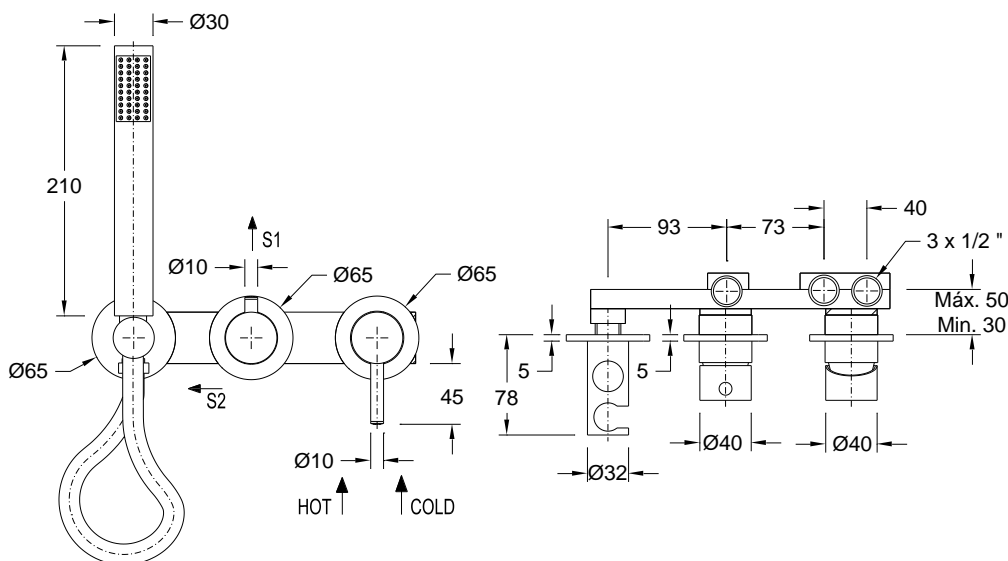

| Desenho técnico |