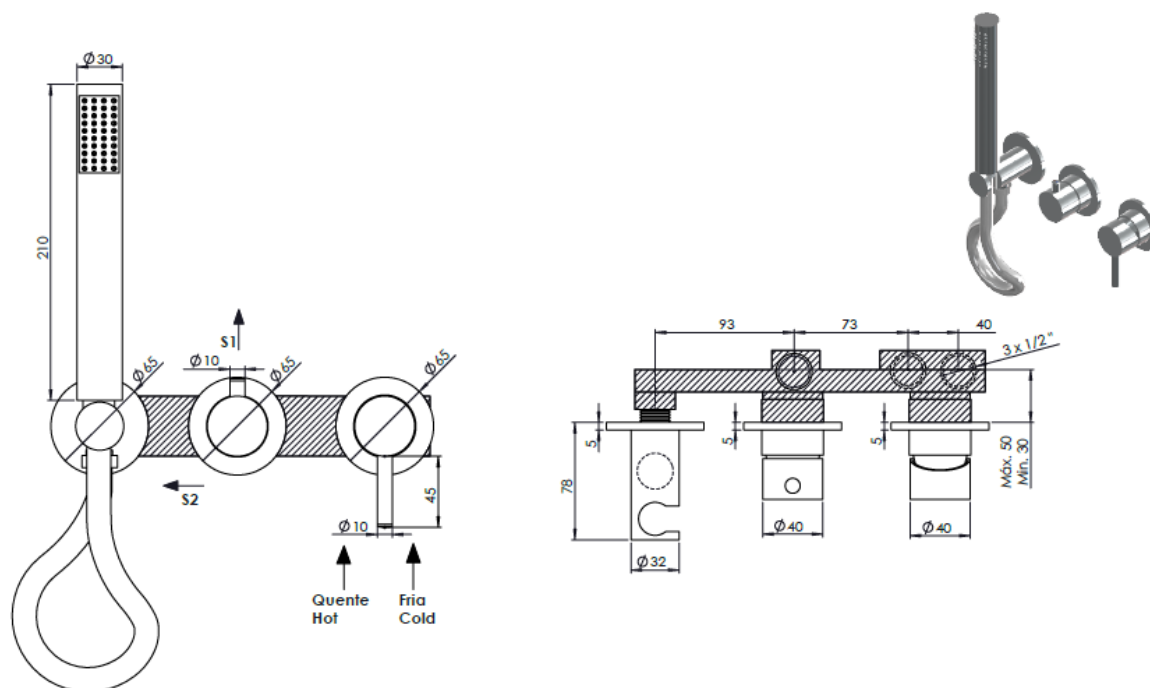

Desenho técnico

Recomendações:

- Não utilize esponjas ásperas, produtos abrasivos, produtos de limpeza solventes ou ácidos, produtos de remoção de calcário, vinagres domésticos e produtos de limpeza com ácido acético ao proceder à limpeza.
- É aconselhável proceder periodicamente à limpeza dos filtros, quando aplicados, e do perlizador, recorrendo sempre à utilização de água corrente.
- Para efetuar trabalhos de manutenção, é indispensável fechar o abastecimento de água.