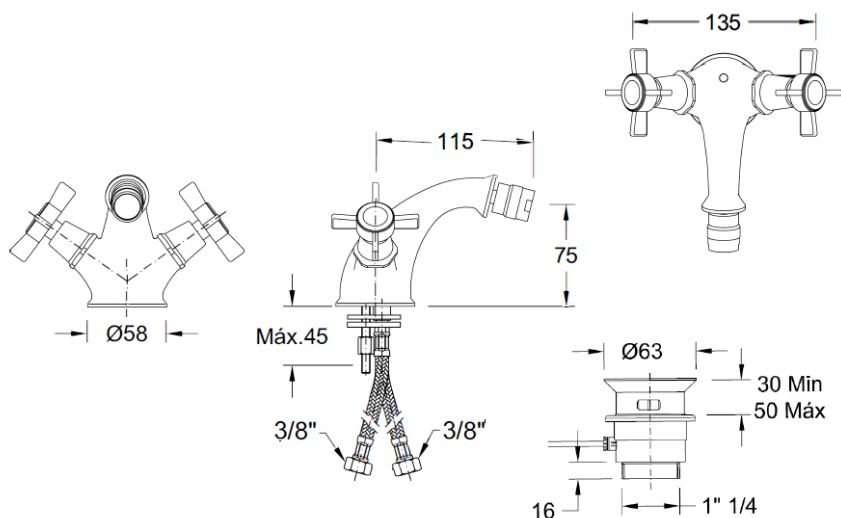

### Características:

- Material: Latão e Plástico
- Acabamentos: Ver quadro
- Entrada de água: 3/8"
- Sistema de regulação de débito: 2 castelos (1 para água quente e 1 para água fria) cerâmicos de 1/4 de volta
- Débito máximo: 5L/min
- Pressão recomendada: 1 a 5 kg/cm<sup>2</sup>
- Temperatura recomendada: <65°C
- Acessórios incluídos: Válvula de descarga automática, VDA

### | Desenho técnico |