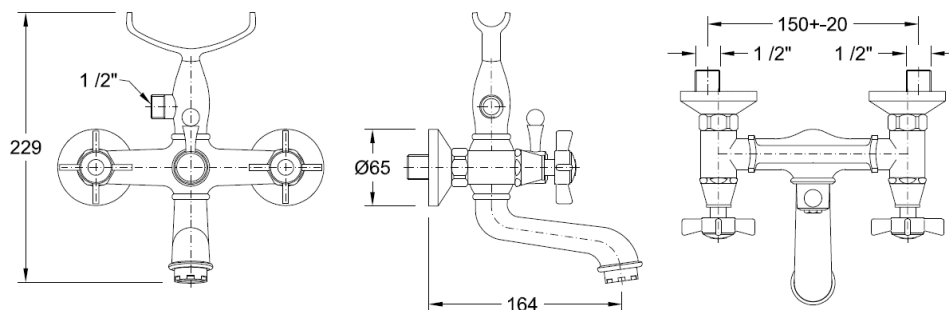

| Desenho técnico |