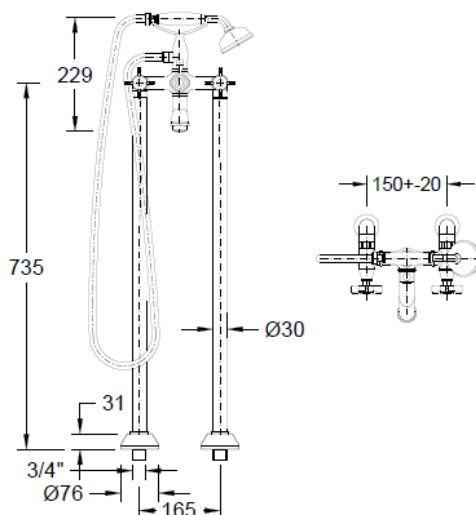

Misturadora de Banheira de Chão c/ Kit de Chuveiro Manual (8L/min) **Classic**

Referência: 5063515X

ACABAMENTO	Cromado	Dourado	Dour. Mate
x	2	4	5
	✓	✓	✓

Características:

- ☐ Material: Latão e Plástico
- ☐ Acabamentos: Ver quadro
- ☐ Entrada de água: $\frac{3}{8}$ "
- ☐ Sistema de regulação de débito: 2 castelos (1 para água quente e 1 para água fria) cerâmicos de $\frac{1}{4}$ de volta
- ☐ Débito máximo do chuveiro de mão: 8L/min
- ☐ Pressão recomendada: 1 a 5 kg/cm²
- ☐ Temperatura recomendada: <65°C
- ☐ Acessórios incluídos: Kit de chuveiro de mão

| Desenho técnico |