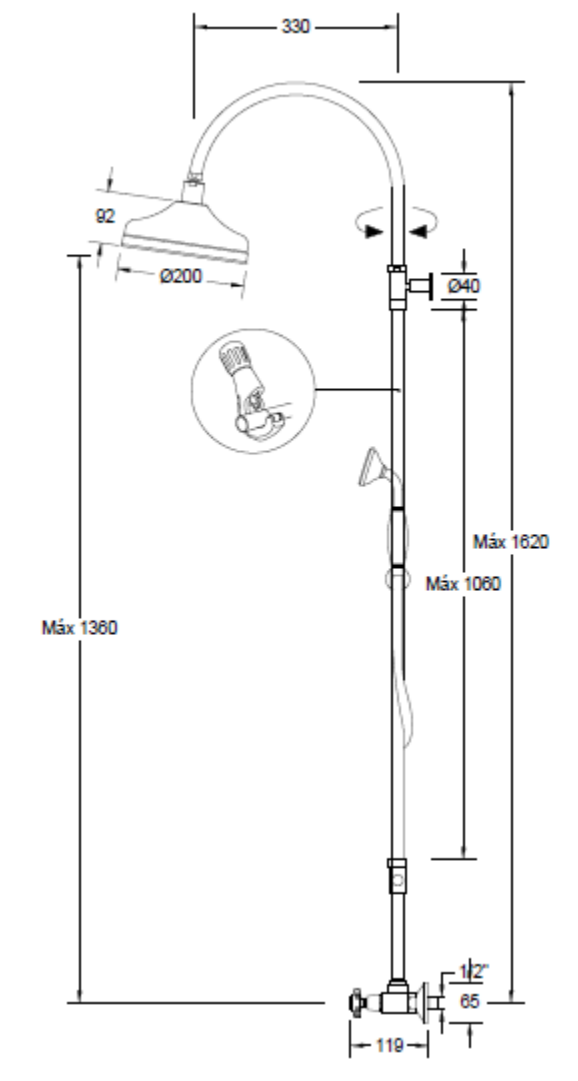

| Desenho técnico

Recomendações:

- Limpeza diária deve ser realizada com produtos de limpeza de sanitários não abrasivos, o uso de detergentes de limpeza contendo cloro ou ácido não é recomendado;
- É aconselhável proceder periodicamente à limpeza dos filtros e do perlador, quando aplicados, recorrendo sempre à utilização de água corrente.
- Para efetuar trabalhos de manutenção, é indispensável fechar o abastecimento de água.

Garantia:

- 5 anos de garantia contra defeitos de fabrico para torneiras com acabamento das partes metálicas em cromado.
- 1 ano de garantia contra defeitos de fabrico para torneiros com acabamento das partes metálicas distintos do cromado.
- 2 anos de garantia para os componentes termostáticos, e electrónicos e de desgaste