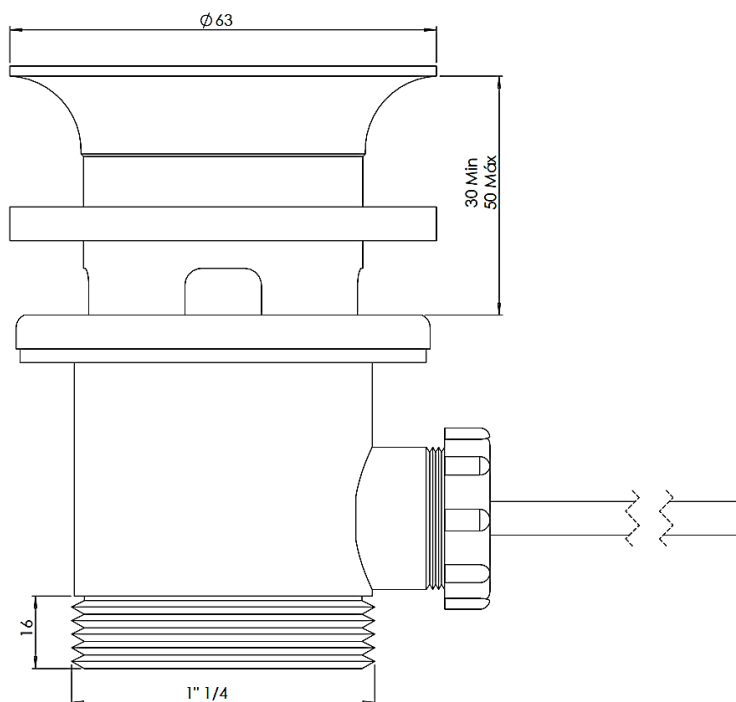

FICHA TÉCNICA

Válvula de descarga automática Classic

Referência: 50635902

Características:

- Material: Latão
- Cor: Cromado
- Garantia: 2 anos

| Desenho técnico |

Recomendações:

- Não utilize esponjas ásperas, produtos abrasivos, produtos de limpeza solventes ou ácidos, produtos de remoção de calcário, vinagres domésticos e produtos de limpeza com ácido acético ao proceder à limpeza.