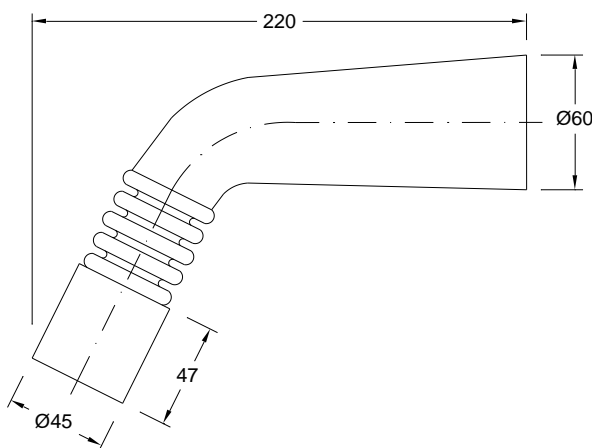

| Desenho técnico |

Recomendações:

- Não utilize esponjas ásperas, produtos abrasivos, produtos de limpeza solventes ou ácidos, produtos de remoção de calcário, vinagres domésticos e produtos de limpeza com ácido acético ao proceder à limpeza.
- É aconselhável proceder periodicamente à limpeza dos filtros, quando aplicados, e do perlizador, recorrendo sempre à utilização de água corrente.
- Para efetuar trabalhos de manutenção, é indispensável fechar o abastecimento de água.