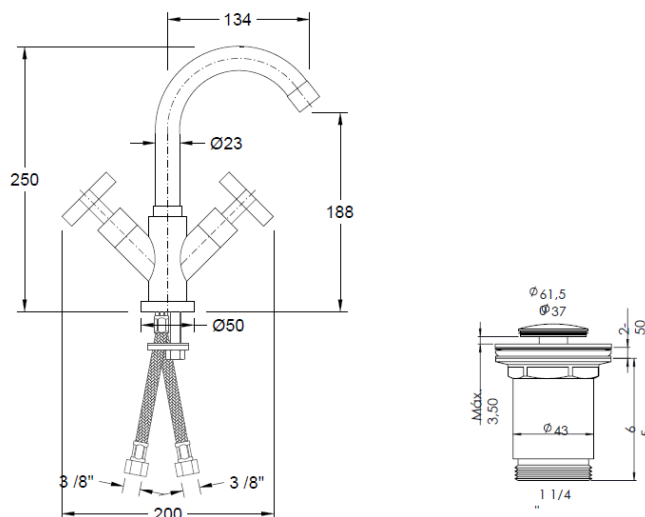

| Desenho técnico |