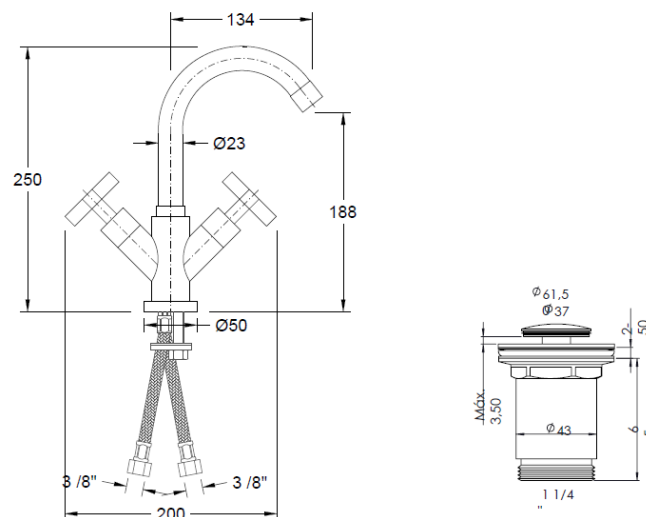

| Desenho técnico |