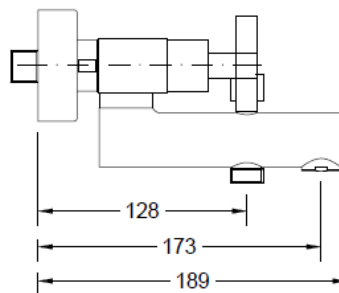

| Desenho técnico |