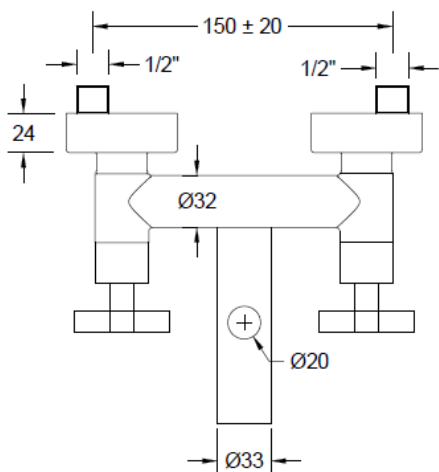

| Desenho técnico |