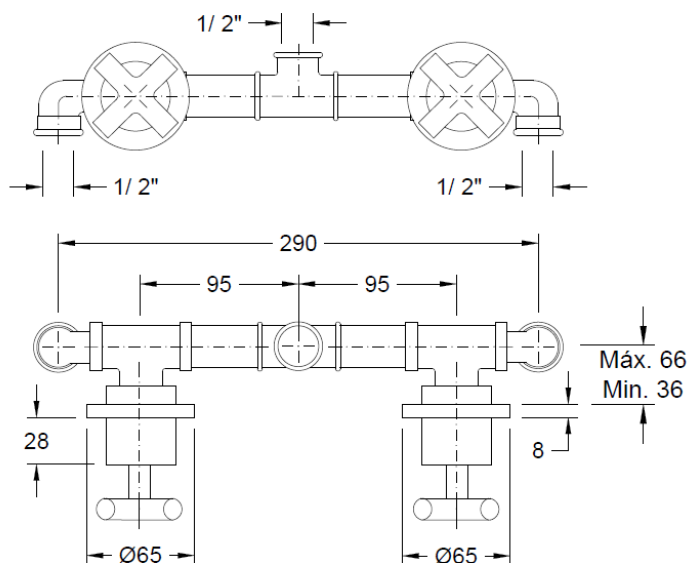

### Características:

- |  |  |
|--|--|
| <input type="checkbox"/> Material:                       | Latão e Plástico   |
| <input type="checkbox"/> Acabamentos:                    | Ver quadro   |
| <input type="checkbox"/> Entrada de água:                | 1/2"   |
| <input type="checkbox"/> Sistema de regulação de débito: | 2 castelos (1 para água quente e 1 para água fria) cerâmicos de 1/4 de volta |
| <input type="checkbox"/> Pressão recomendada:            | 1 a 5 kg/cm <sup>2</sup>   |
| <input type="checkbox"/> Temperatura recomendada:        | <65°C  |

### | Desenho técnico |