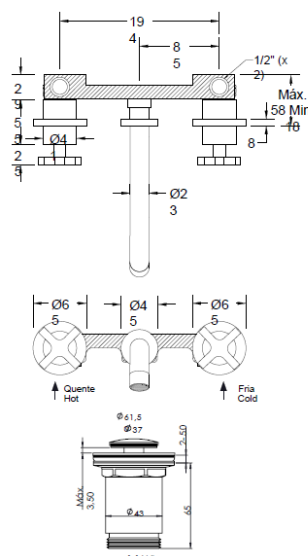

| Desenho técnico |