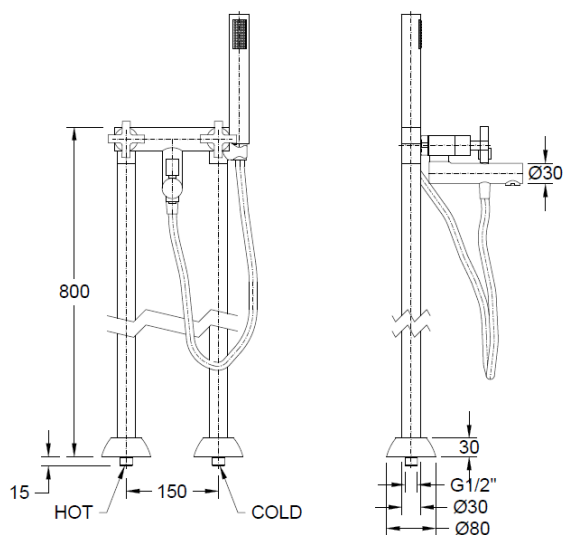

Misturadora de Duche c/ Kit de Chuveiro Manual **Lotto**

Referência: 5066225X

Imagem ilustrativa

Características:

- ☐ Material: Latão e Plástico
- ☐ Acabamentos: Ver quadro
- ☐ Entrada de água: 1/2"
- ☐ Sistema de regulação de débito: 2 castelos (1 para água quente e 1 para água fria) cerâmicos de 1/4 de volta
- ☐ Débito máximo da bica: 20L/min
- ☐ Débito máximo do chuveiro de mão: 8L/min
- ☐ Pressão recomendada: 1 a 5 kg/cm²
- ☐ Temperatura recomendada: <65°C
- ☐ Acessórios incluídos: Kit de chuveiro de mão

COR	Cromado	Preto
X	2	3
	✓	✓

| Desenho técnico |