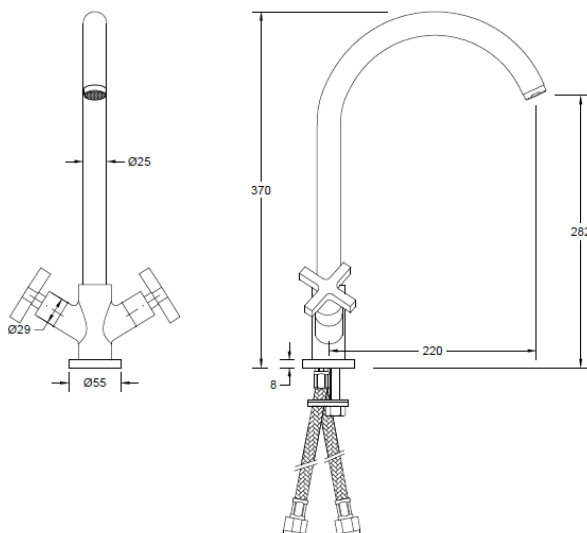

| Desenho técnico |