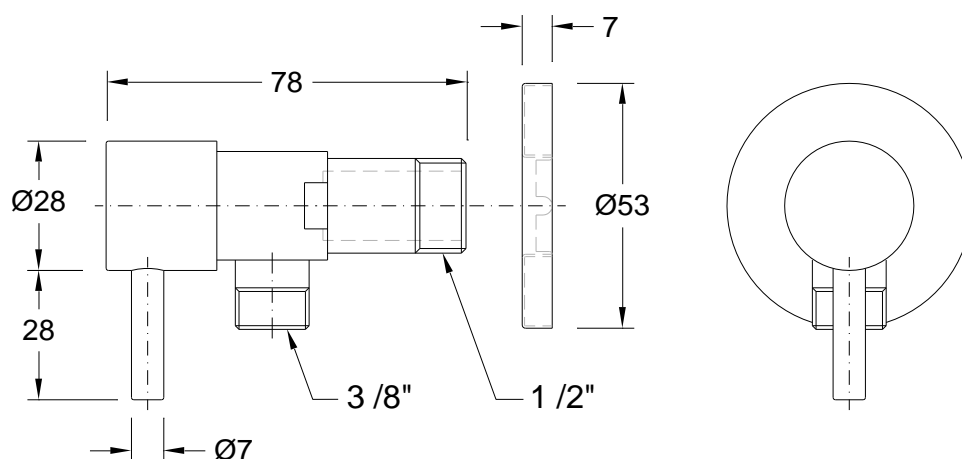

## Torneira de esquadria com filtro

Referência: 50679050

Imagem ilustrativa

### Características:

- |                          |                          |           |
|--------------------------|--------------------------|-----------|
| <input type="checkbox"/> | Material:                | Latão     |
| <input type="checkbox"/> | Cor:                     | Cromado   |
| <input type="checkbox"/> | Ligações entrada:        | 1/2"      |
| <input type="checkbox"/> | Ligações saída:          | 3/8"      |
| <input type="checkbox"/> | Pressão recomendada:     | 1 a 6 bar |
| <input type="checkbox"/> | Temperatura recomendada: | <65°C     |
| <input type="checkbox"/> | Garantia:                | 2 anos    |

### | Desenho técnico |