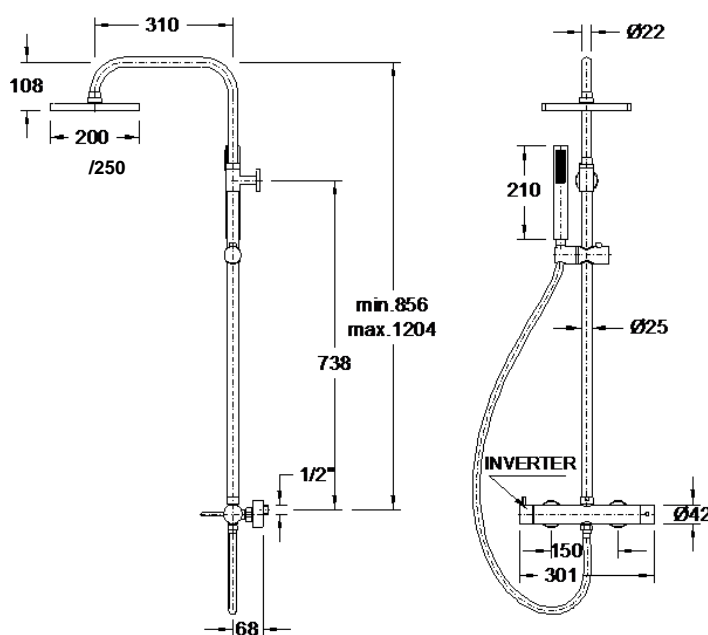

| Desenho técnico |