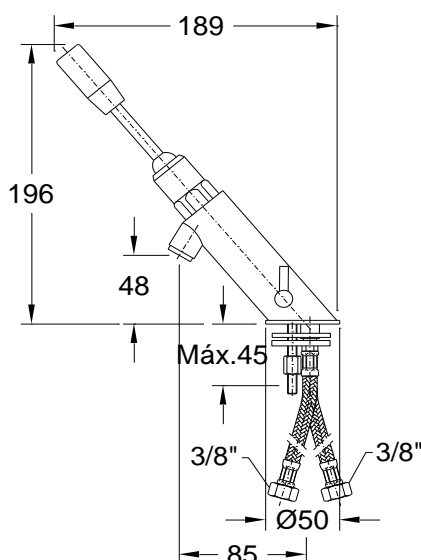

### Características:

- |   |  |
|---|--|
| <input type="checkbox"/> Material:                    | Latão  |
| <input type="checkbox"/> Cor:                         | Cromado  |
| <input type="checkbox"/> Cartucho:                    | Com caudal regulável no cartucho de 3,5 a 14l/min (a 3 Kgs/cm <sup>2</sup> ) |
| <input type="checkbox"/> Entrada de água:             | 3/8"   |
| <input type="checkbox"/> Temporização:                | 10 segundos  |
| <input type="checkbox"/> Pressão de utilização:       | 1 a 6 kgs/cm <sup>2</sup>  |
| <input type="checkbox"/> Pressão recomendada:         | 3 a 4 kgs/cm <sup>2</sup>  |
| <input type="checkbox"/> Fecho automático temporizado |  |
| <input type="checkbox"/> Temperatura recomendada:     | <65°C  |
| <input type="checkbox"/> Garantia:                    | 5 anos sobre defeitos de fabrico   |

### | Desenho técnico |