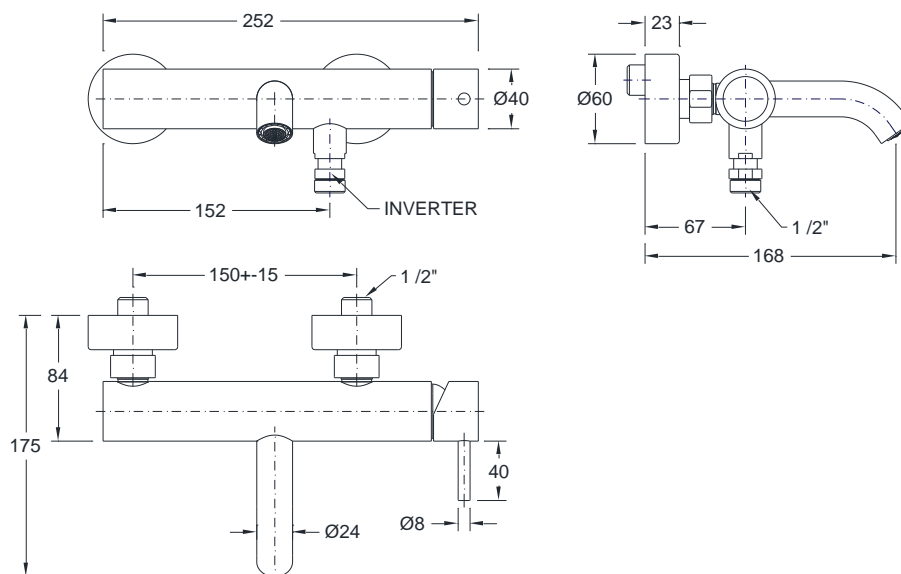

| Desenho técnico |