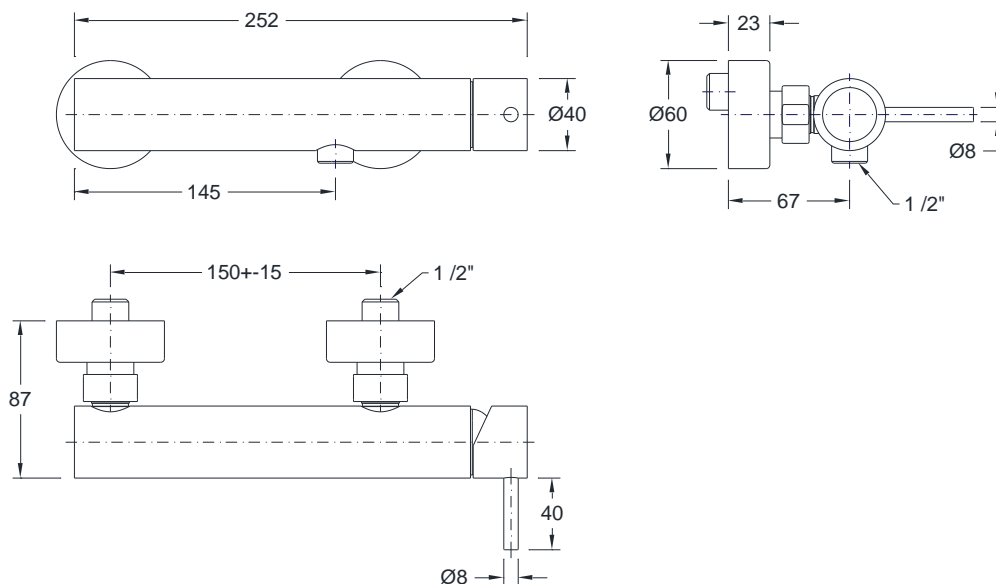

| Desenho técnico |