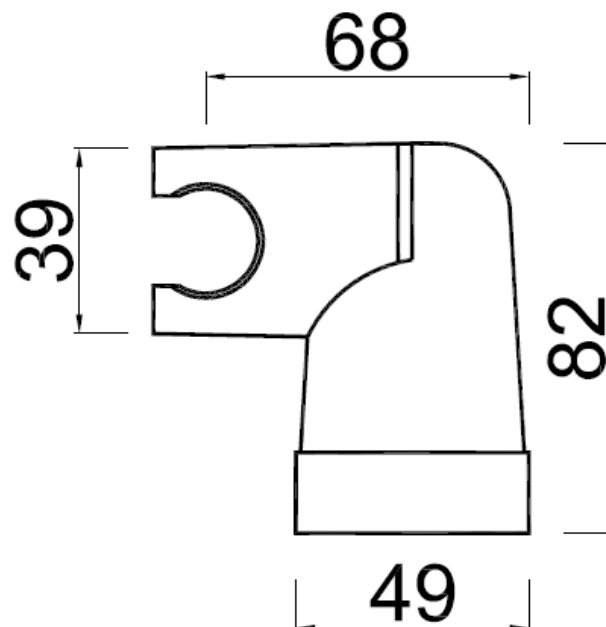

Suporte de chuveiro

Referência: 50697002

Imagem ilustrativa

Características:

- Material
- Acabamento
- Garantia

ABS  
Cromado  
3 anos contra defeitos  
de fabrico

| Desenho técnico |

Recomendações: