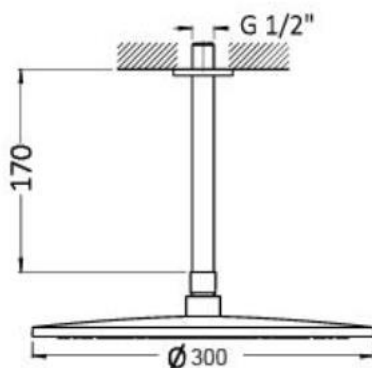

Referência: 5069721X - Haste de tecto 170mm
5068322X - Chuveiro diâm. 300mm

- Material: Latão
- Elementos anticalcário: Em silicone
- Haste: De tecto, c/ 170mm
- Ligação de alimentação: ½"
- Débito: 10 litros/ min.
- Acabamentos: Ver quadro
- Garantia: 5 anos contra defeitos de fabrico

Acabamentos	Níquel escovado	Branco mate	Cromado	Preto mate	Dourado	Dourado mate	Cobre	Cobre mate
X	0	1	2	3	4	5	6	7
	✓		✓	✓				

| Desenho técnico |