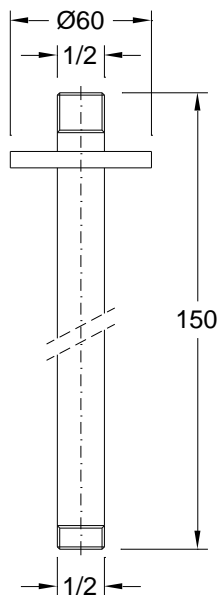

| Desenho técnico |

Recomendações:

- Não utilize esponjas ásperas, produtos abrasivos, produtos de limpeza solventes ou ácidos, produtos de remoção de calcário, vinagres domésticos e produtos de limpeza com ácido acético ao proceder à limpeza.
- É aconselhável proceder periodicamente à limpeza dos filtros, quando aplicados, e do perлизador, recorrendo sempre à utilização de água corrente.
- Para efetuar trabalhos de manutenção, é indispensável fechar o abastecimento de água.