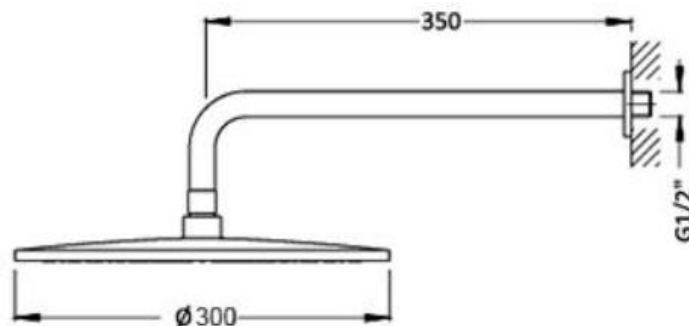

Referência: 5069743X - Haste de parede 350mm
5068322X - Chuveiro diâm. 300mm

- Material: Latão
- Elementos anticalcário: Em silicone
- Haste: De parede, c/ 350mm
- Ligação de alimentação: 1/2"
- Débito: 10 litros/ min.
- Acabamentos: Ver quadro
- Garantia: 5 anos contra defeitos de fabrico

Acabamentos	Níquel escovado	Branco mate	Cromado	Preto mate	Dourado	Dourado mate	Cobre	Cobre mate
X	0	1	2	3	4	5	6	7
	✓		✓	✓		✓		

| Desenho técnico |