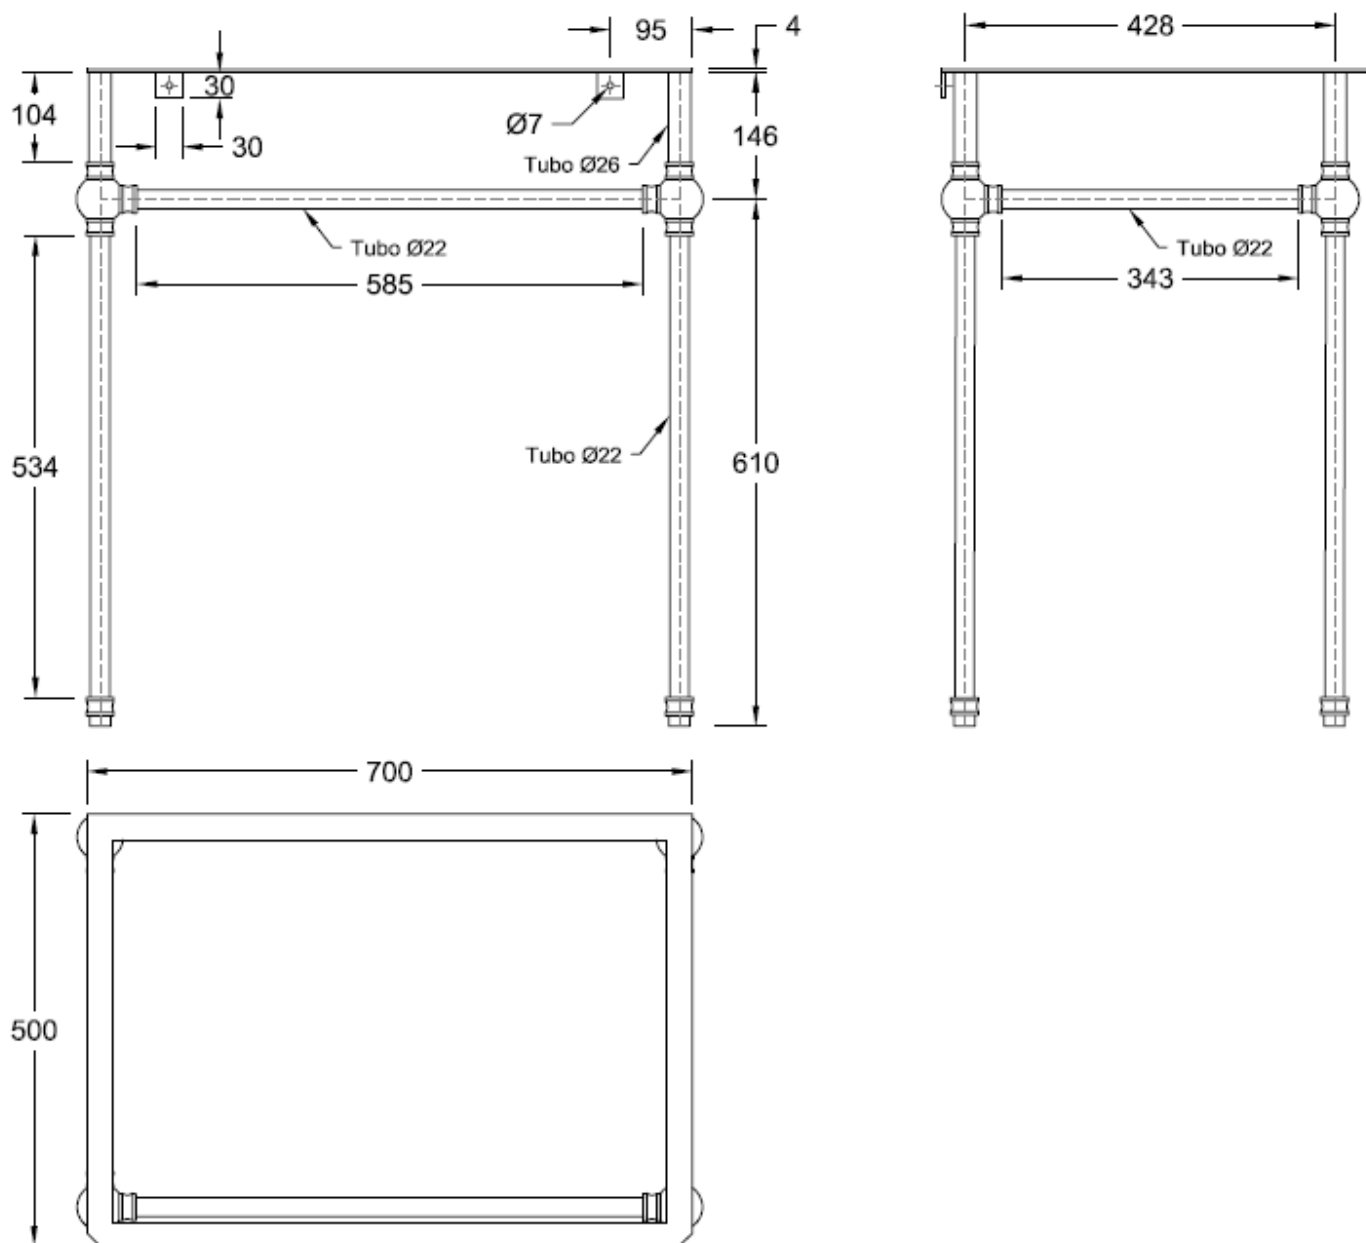

Estrutura para lavatório **Apolo 80cm**

Referência: 50700022

*Imagem ilustrativa*

Características:

- |                          |                  |               |
|--------------------------|------------------|---------------|
| <input type="checkbox"/> | Material:        | Aço inox      |
| <input type="checkbox"/> | Acabamento:      | Polido        |
| <input type="checkbox"/> | Tipo de fixação: | Parede e chão |
| <input type="checkbox"/> | Garantia:        | 2 anos        |

Componentes/Acessórios:

- |               |                    |
|---------------|--------------------|
| Ref. 78311XX2 | Lavatório Apolo    |
| Ref. 70090XX2 | Prateleira de 25cm |

| Desenho técnico |

Recomendações: