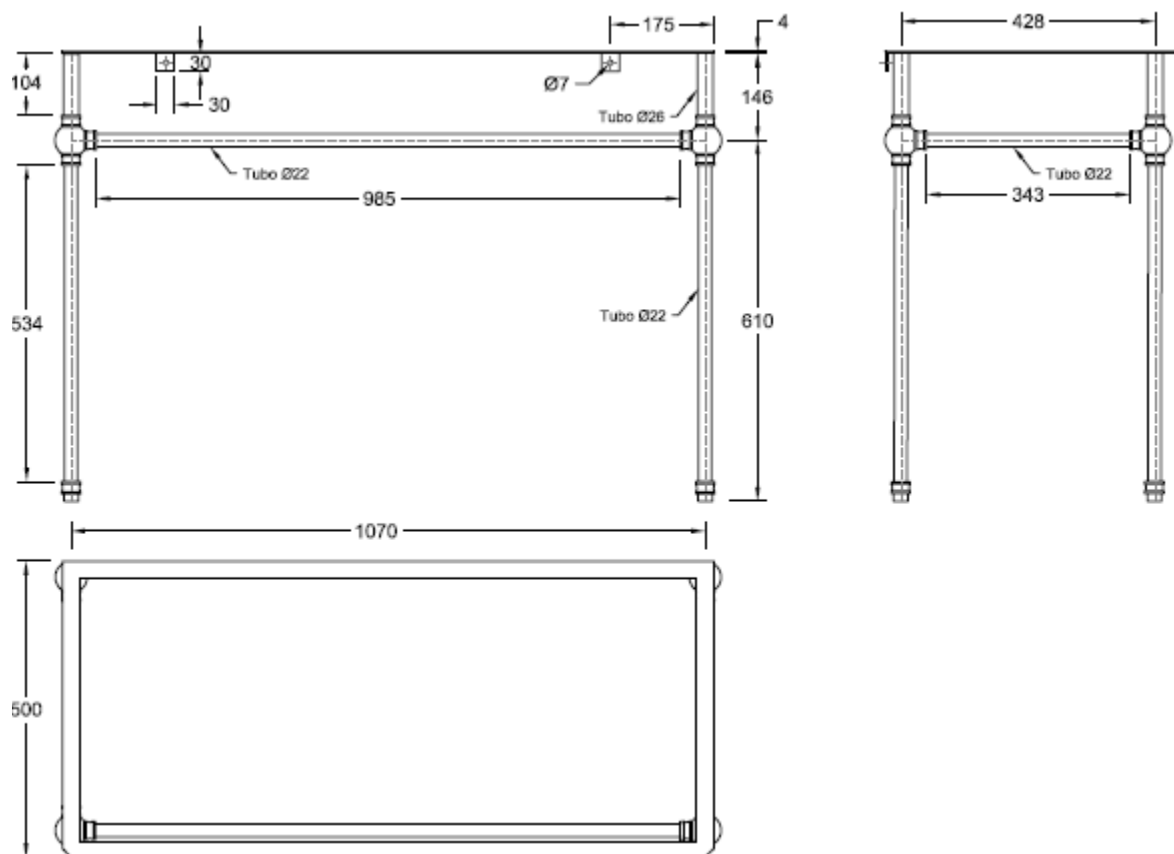

Estrutura para lavatório **Apolo 120cm**

Referência: 50700042

Imagem ilustrativa

Características:

- | | |
|---|---------------|
| <input type="checkbox"/> Material: | Aço inox |
| <input type="checkbox"/> Acabamento: | Polido |
| <input type="checkbox"/> Tipo de fixação: | Parede e chão |
| <input type="checkbox"/> Garantia: | 2 anos |

Componentes/Acessórios:

- | | |
|---------------|--------------------|
| Ref. 78331XX2 | Lavatório Apolo |
| Ref. 70110XX2 | Prateleira de 35cm |

| Desenho técnico |

Recomendações:

- Limpeza diária deve ser realizada com produtos de limpeza de sanitários não abrasivos, o uso de detergentes de limpeza contendo cloro ou ácido não é recomendado